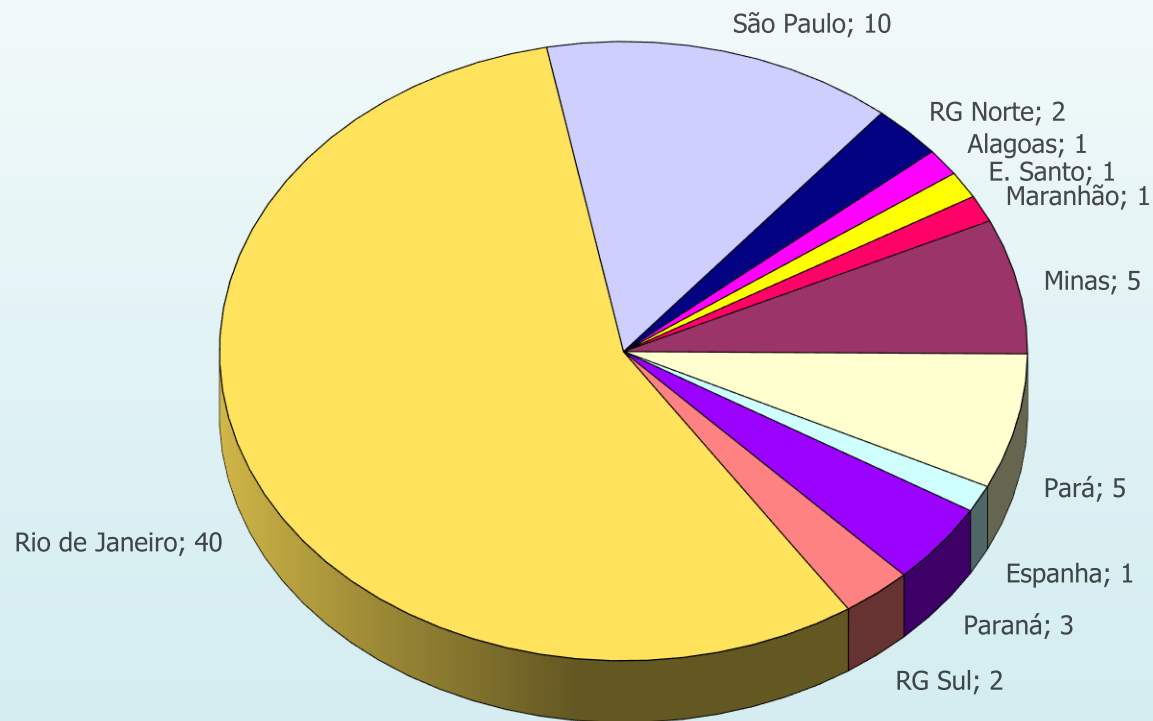

ENGENHARIA DE DUTOS

Turma - 2023.1

Informação dos Alunos

Profissões

Áreas de Atuação

ORIGEM DE ESTADOS

GÊNEROS

Masculino; 49

Feminino; 22

FAIXAS ETÁRIAS