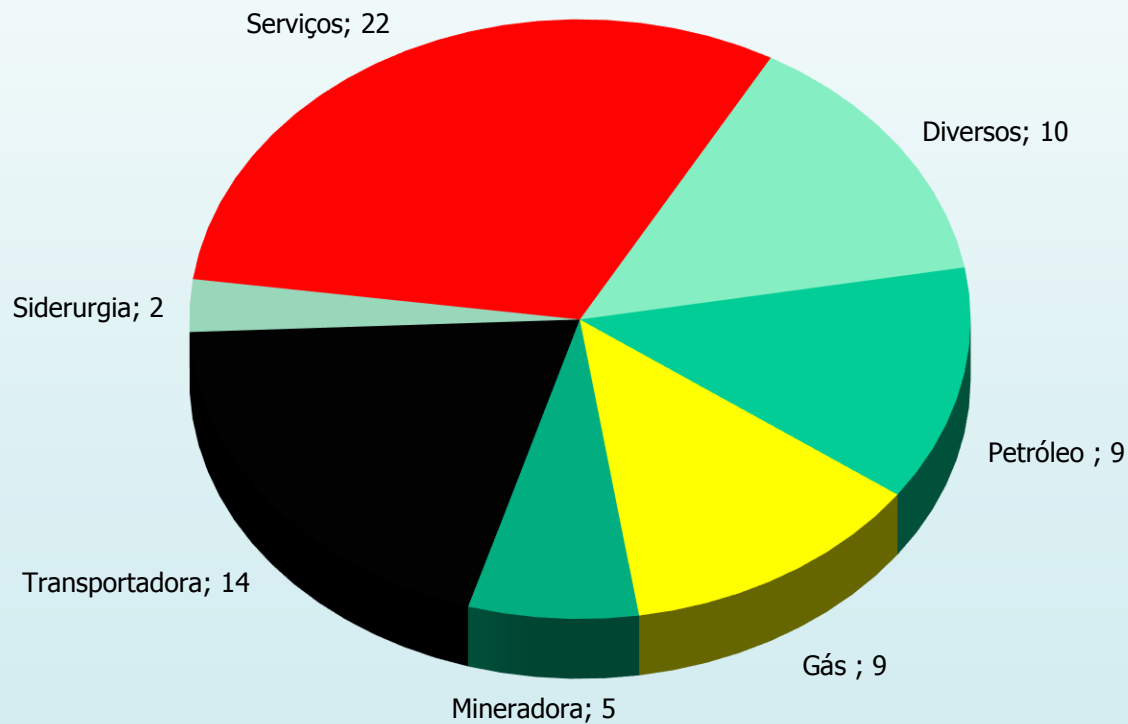

ENGENHARIA DE DUTOS

Turma - 2023.1

Informação dos Alunos

Profissões

Áreas de Atuação

ORIGEM DE ESTADOS

GÊNEROS

Masculino; 49

Feminino; 22

FAIXAS ETÁRIAS