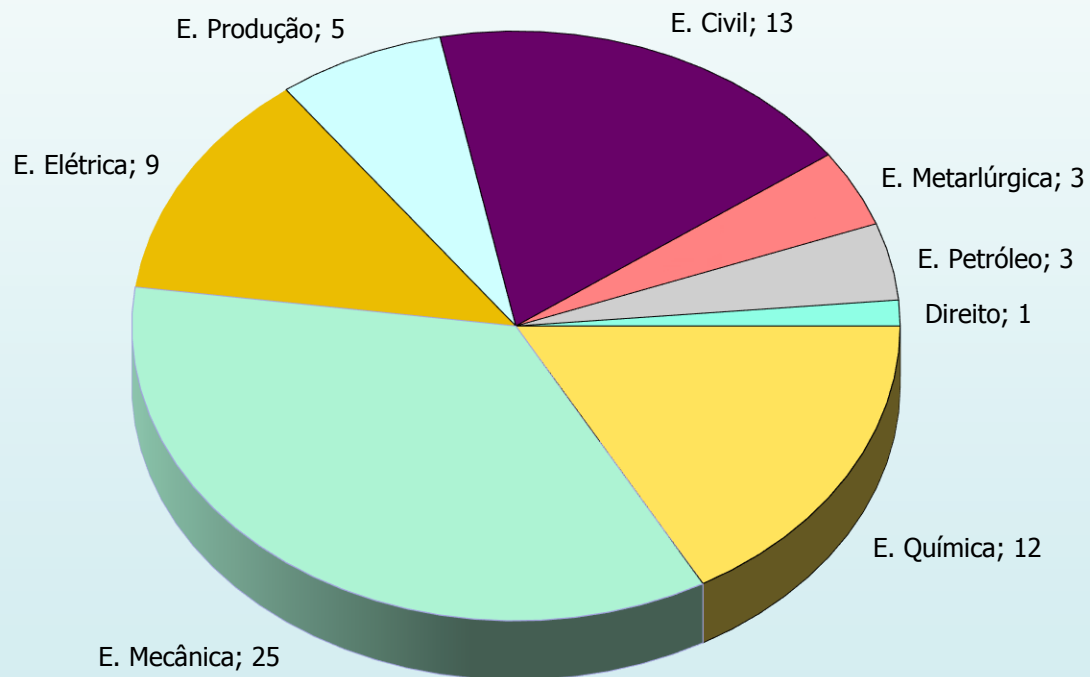

ENGENHARIA DE DUTOS

Turma - 2023.1

Informação dos Alunos

Profissões

Áreas de Atuação

ORIGEM DE ESTADOS

GÊNEROS

Masculino; 49

Feminino; 22

FAIXAS ETÁRIAS